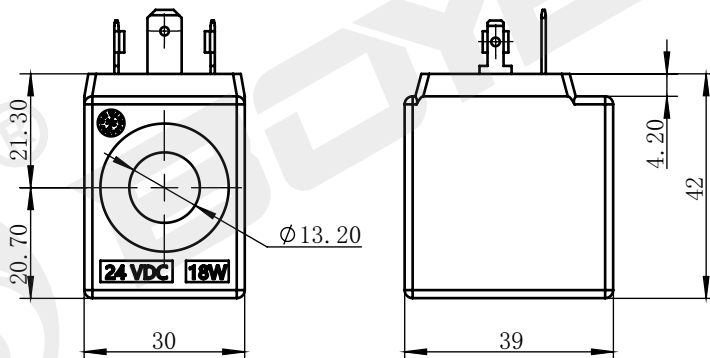

## BYC04-13-04G

**DC 24V**  
**AC 220V**

Другие могут быть настроены

технические параметры					
Температура окружающей среды	°C	-25 ~ 50	Степень защиты		IP65
Диапазон колебаний напряжения	%	85 ~ 110	Продолжительность включения питания	%	100
Номинальная мощность	W	18	Класс изоляции		H (180)