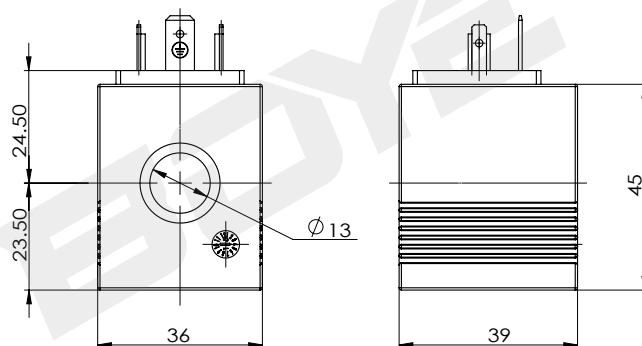

BYC05-13-01G

DC 24V
AC 220V

Другие могут быть настроены

технические параметры					
Температура окружающей среды	°C	-25 ~ 50	Степень защиты		IP65
Диапазон колебаний напряжения	%	85 ~ 110	Продолжительность включения питания	%	100
Номинальная мощность	W	20	Класс изоляции		H (180)