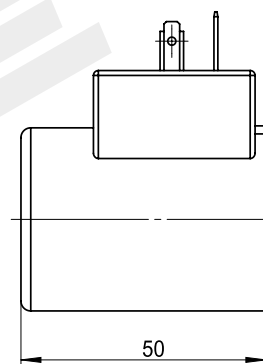

технические параметры

Температура окружающей среды	°C	-25 ~ 50	Степень защиты		IP65
Диапазон колебаний напряжения	%	85 ~ 110	Продолжительность включения питания	%	100
Номинальная мощность	W	22	Класс изоляции		H (180)

Данные образца получены из лабораторной среды и предназначены только для справки. Если вашей компании нужны последние данные или у вас есть особые потребности, свяжитесь с инженером-гидравликом Воуе.