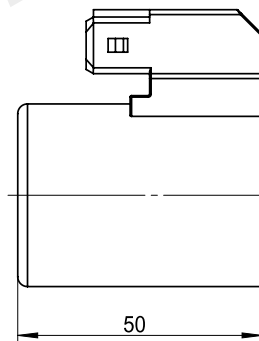

Катушка для картриджного клапана

BYC06-19-02J

Customizable proportions

DC 12V
DC 24V
Другие могут быть настроены

технические параметры

Температура окружающей среды	°C	-25 ~ 50	Степень защиты		IP67
Диапазон колебаний напряжения	%	85 ~ 110	Продолжительность включения питания	%	100
Номинальная мощность	W	22	Класс изоляции		H (180)