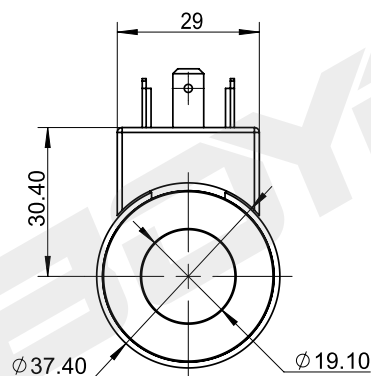

Катушка для картриджного клапана

BYC06-19-02J

Customizable proportions

DC 12V
DC 24V
Другие могут быть настроены

технические параметры

Температура окружающей среды	°C	-25 ~ 50	Степень защиты		IP67
Диапазон колебаний напряжения	%	85 ~ 110	Продолжительность включения питания	%	100
Номинальная мощность	W	22	Класс изоляции		H (180)

BYC06-19-02G

Customizable proportions

DC24V
AC220V
Другие могут быть настроены

технические параметры

Температура окружающей среды	°C	-25 ~ 50	Степень защиты		IP65
Диапазон колебаний напряжения	%	85 ~ 110	Продолжительность включения питания	%	100
Номинальная мощность	W	22	Класс изоляции		H (180)