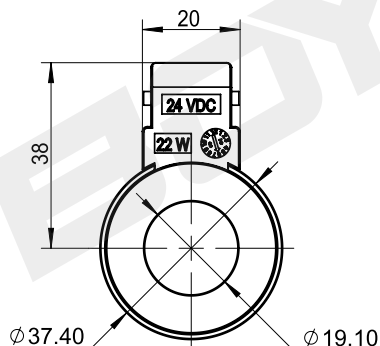

Катушка для картриджного клапана

BYC06-19-02J

Customizable proportions

DC 12V
DC 24V
Другие могут быть настроены

технические параметры

Температура окружающей среды	°C	-25 ~ 50	Степень защиты		IP67
Диапазон колебаний напряжения	%	85 ~ 110	Продолжительность включения питания	%	100
Номинальная мощность	W	22	Класс изоляции		H (180)

BYC06-19-02G

Customizable proportions

DC24V
AC220V
Другие могут быть настроены

технические параметры

Температура окружающей среды	°C	-25 ~ 50	Степень защиты		IP65
Диапазон колебаний напряжения	%	85 ~ 110	Продолжительность включения питания	%	100
Номинальная мощность	W	22	Класс изоляции		H (180)