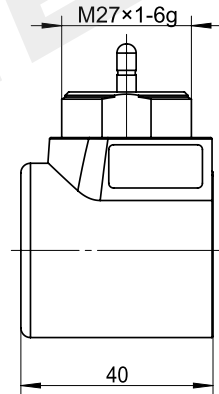

Катушка для картриджного клапана

BYC06-18-01K27

Customizable proportions

DC 12V
DC 24V

Другие могут быть настроены

технические параметры

Температура окружающей среды	°C	-25 ~ 50	Степень защиты		IP67
Диапазон колебаний напряжения	%	85 ~ 110	Продолжительность включения питания	%	100
Номинальная мощность	W	26	Класс изоляции		H (180)

BYC06-19-01D

Customizable proportions

DC 12V
DC 24V

Другие могут быть настроены

технические параметры

Температура окружающей среды	°C	-25 ~ 50	Степень защиты		IP67
Диапазон колебаний напряжения	%	85 ~ 110	Продолжительность включения питания	%	100
Номинальная мощность	W	22	Класс изоляции		H (180)