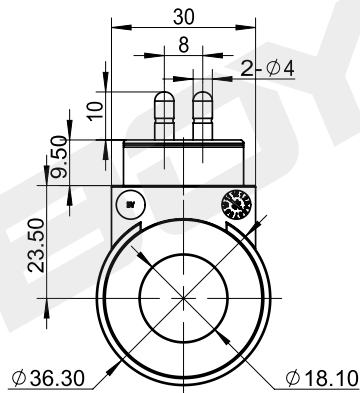

Катушка для картриджного клапана

BYC06-18-01K27

Customizable proportions

DC 12V
DC 24V

Другие могут быть настроены

технические параметры

Температура окружающей среды	°C	-25 ~ 50	Степень защиты		IP67
Диапазон колебаний напряжения	%	85 ~ 110	Продолжительность включения питания	%	100
Номинальная мощность	W	26	Класс изоляции		H (180)

BYC06-19-01D

Customizable proportions

DC 12V
DC 24V

Другие могут быть настроены

технические параметры

Температура окружающей среды	°C	-25 ~ 50	Степень защиты		IP67
Диапазон колебаний напряжения	%	85 ~ 110	Продолжительность включения питания	%	100
Номинальная мощность	W	22	Класс изоляции		H (180)