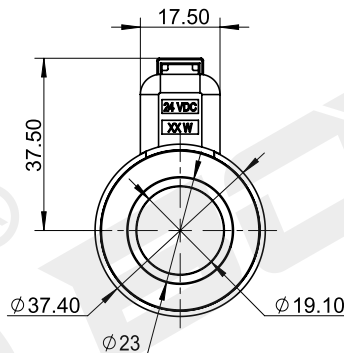

Катушка для картриджного клапана

BYC06-18-01K27

Customizable proportions

DC 12V
DC 24V

Другие могут быть настроены

технические параметры

Температура окружающей среды	°C	-25 ~ 50	Степень защиты		IP67
Диапазон колебаний напряжения	%	85 ~ 110	Продолжительность включения питания	%	100
Номинальная мощность	W	26	Класс изоляции		H (180)

BYC06-19-01D

Customizable proportions

DC 12V
DC 24V

Другие могут быть настроены

технические параметры

Температура окружающей среды	°C	-25 ~ 50	Степень защиты		IP67
Диапазон колебаний напряжения	%	85 ~ 110	Продолжительность включения питания	%	100
Номинальная мощность	W	22	Класс изоляции		H (180)