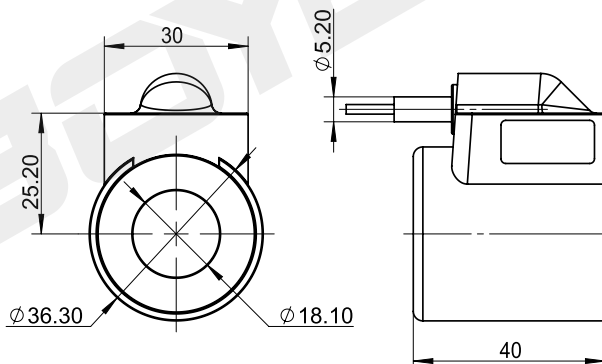

Катушка для картриджного клапана

BYC06-18-01H

Customizable proportions

DC 12V
DC 24V

Другие могут быть настроены

технические параметры					
Температура окружающей среды	°C	-25 ~ 50	Степень защиты		IP67
Диапазон колебаний напряжения	%	85 ~ 110	Продолжительность включения питания	%	100
Номинальная мощность	W	23	Класс изоляции		H (180)

BYC06-18-01K24

Customizable proportions

DC 12V
DC 24V

Другие могут быть настроены

технические параметры					
Температура окружающей среды	°C	-25 ~ 50	Степень защиты		IP67
Диапазон колебаний напряжения	%	85 ~ 110	Продолжительность включения питания	%	100
Номинальная мощность	W	23	Класс изоляции		H (180)