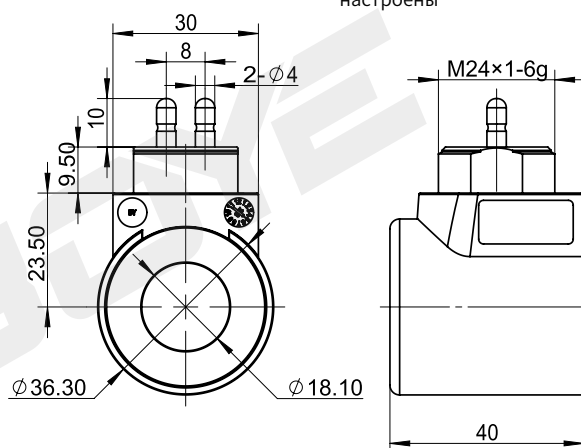

Катушка для картриджного клапана

BYC06-18-01H

Customizable proportions

DC 12V
DC 24V

Другие могут быть настроены

технические параметры					
Температура окружающей среды	°C	-25 ~ 50	Степень защиты		IP67
Диапазон колебаний напряжения	%	85 ~ 110	Продолжительность включения питания	%	100
Номинальная мощность	W	23	Класс изоляции		H (180)

BYC06-18-01K24

Customizable proportions

DC 12V
DC 24V

Другие могут быть настроены

технические параметры					
Температура окружающей среды	°C	-25 ~ 50	Степень защиты		IP67
Диапазон колебаний напряжения	%	85 ~ 110	Продолжительность включения питания	%	100
Номинальная мощность	W	23	Класс изоляции		H (180)