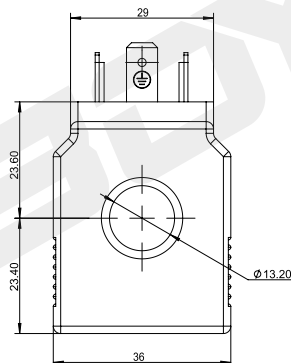

Катушка для картриджного клапана

DC 24V
AC 220V

BYC05-13-04G

Другие могут быть настроены

технические параметры

Температура окружающей среды	°C	-25 ~ 50	Степень защиты		IP65
Диапазон колебаний напряжения	%	85 ~ 110	Продолжительность включения питания	%	100
Номинальная мощность	W	20	Класс изоляции		H (180)