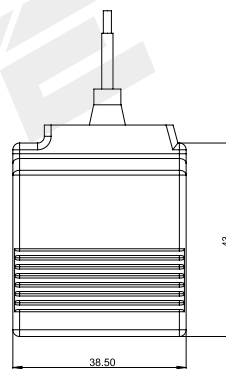

технические параметры

Температура окружающей среды	°C	-25 ~ 50	Степень защиты		IP67
Диапазон колебаний напряжения	%	85 ~ 110	Продолжительность включения питания	%	100
Номинальная мощность	W	20	Класс изоляции		H (180)

Данные образца получены из лабораторной среды и предназначены только для справки. Если вашей компании нужны последние данные или у вас есть особые потребности, свяжитесь с инженером-гидравликом Воуе.