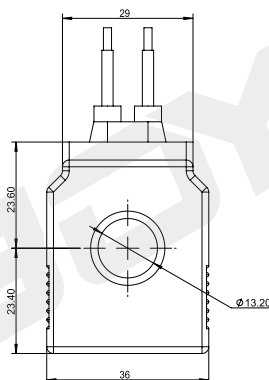

технические параметры

Температура окружающей среды	°C	-25 ~ 50	Степень защиты		IP67
Диапазон колебаний напряжения	%	85 ~ 110	Продолжительность включения питания	%	100
Номинальная мощность	W	20	Класс изоляции		H (180)

Данные образца получены из лабораторной среды и предназначены только для справки. Если вашей компании нужны последние данные или у вас есть особые потребности, свяжитесь с инженером-гидравликом Воуе.