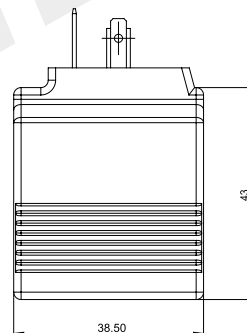

Катушка для картриджного клапана

DC 24V
AC 220V

BYC05-13-04G

Другие могут быть настроены

технические параметры

Температура окружающей среды	°C	-25 ~ 50	Степень защиты		IP65
Диапазон колебаний напряжения	%	85 ~ 110	Продолжительность включения питания	%	100
Номинальная мощность	W	20	Класс изоляции		H (180)