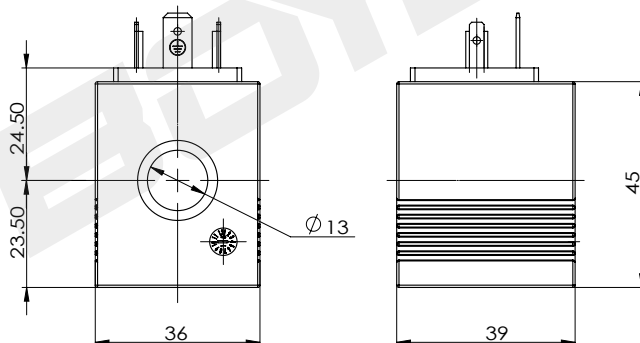

Катушка для картриджного клапана

DC 24V
AC 220V

BYC05-13-01G

Другие могут быть настроены

технические параметры

Температура окружающей среды	°C	-25 ~ 50	Степень защиты		IP65
Диапазон колебаний напряжения	%	85 ~ 110	Продолжительность включения питания	%	100
Номинальная мощность	W	20	Класс изоляции		H (180)

BYC05-13-02G

DC24V
AC220V

Другие могут быть настроены

технические параметры

Температура окружающей среды	°C	-25 ~ 50	Степень защиты		IP65
Диапазон колебаний напряжения	%	85 ~ 110	Продолжительность включения питания	%	100
Номинальная мощность	W	20	Класс изоляции		H (180)