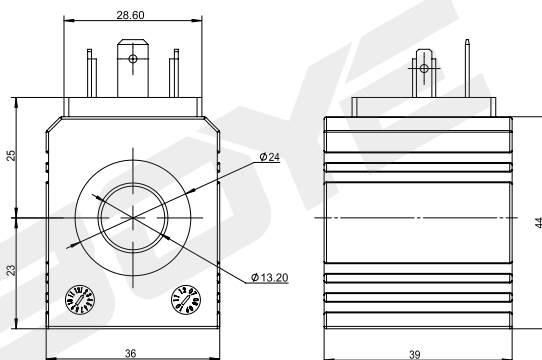

Катушка для картриджного клапана

DC 24V
AC 220V

BYC05-13-01G

Другие могут быть настроены

технические параметры

Температура окружающей среды	°C	-25 ~ 50	Степень защиты		IP65
Диапазон колебаний напряжения	%	85 ~ 110	Продолжительность включения питания	%	100
Номинальная мощность	W	20	Класс изоляции		H (180)

BYC05-13-02G

DC24V
AC220V

Другие могут быть настроены

технические параметры

Температура окружающей среды	°C	-25 ~ 50	Степень защиты		IP65
Диапазон колебаний напряжения	%	85 ~ 110	Продолжительность включения питания	%	100
Номинальная мощность	W	20	Класс изоляции		H (180)