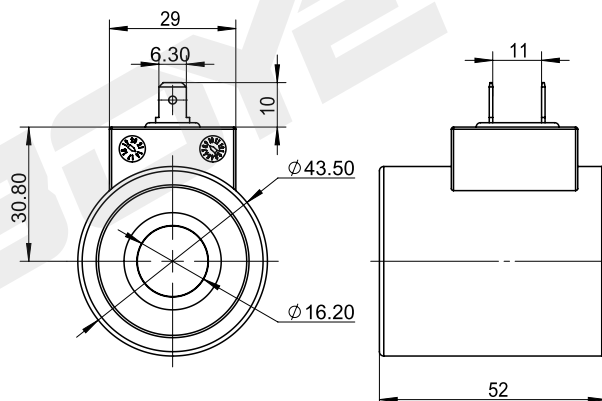

## Катушка для картриджного клапана

# BYC02-16-01S

**DC 12V**  
**DC 24V**

Другие могут быть настроены

технические параметры					
Температура окружающей среды	°C	-25 ~ 50	Степень защиты		IP65
Диапазон колебаний напряжения	%	85 ~ 110	Продолжительность включения питания	%	100
Номинальная мощность	W	20/28	Класс изоляции		H (180)