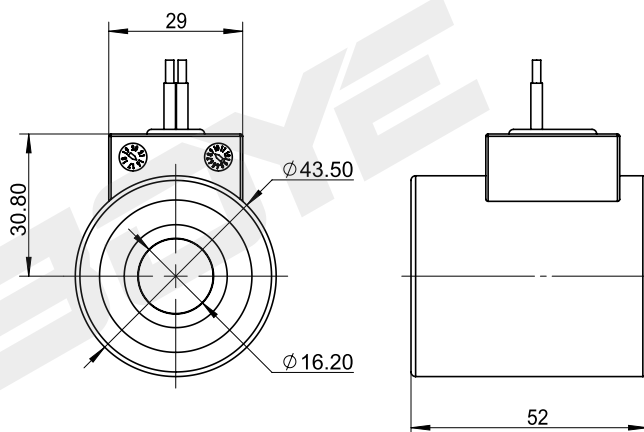

BYC02-16-01L

DC 24V
AC 220V

Другие могут быть настроены

технические параметры					
Температура окружающей среды	°C	-25 ~ 50	Степень защиты		IP67
Диапазон колебаний напряжения	%	85 ~ 110	Продолжительность включения питания	%	100
Номинальная мощность	W	23/28	Класс изоляции		H (180)

Данные образца получены из лабораторной среды и предназначены только для справки. Если вашей компании нужны последние данные или у вас есть особые потребности, свяжитесь с инженером-гидравликом Воуе.