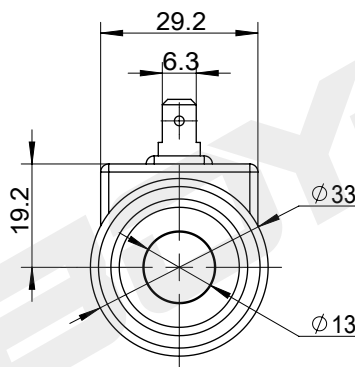

BYC02-13C-01S

DC24V
AC220V

Другие могут быть настроены

технические параметры					
Температура окружающей среды	°C	-25 ~ 50	Степень защиты		IP65
Диапазон колебаний напряжения	%	85 ~ 110	Продолжительность включения питания	%	100
Номинальная мощность	W	20	Класс изоляции		H (180)

Данные образца получены из лабораторной среды и предназначены только для справки. Если вашей компании нужны последние данные или у вас есть особые потребности, свяжитесь с инженером-гидравликом Воуе.