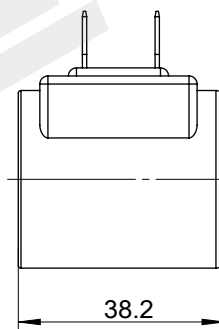

BYC02-13C-01S

DC24V
AC220V

Другие могут быть настроены

технические параметры					
Температура окружающей среды	°C	-25 ~ 50	Степень защиты		IP65
Диапазон колебаний напряжения	%	85 ~ 110	Продолжительность включения питания	%	100
Номинальная мощность	W	20	Класс изоляции		H (180)

Данные образца получены из лабораторной среды и предназначены только для справки. Если вашей компании нужны последние данные или у вас есть особые потребности, свяжитесь с инженером-гидравликом Воуе.