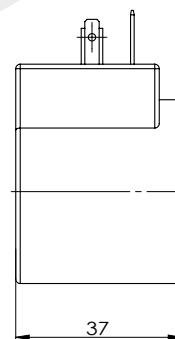

Катушка для картриджного клапана

BYC02-13B-01G

DC 24V
AC 220V

Другие могут быть настроены

технические параметры					
Температура окружающей среды	°C	-25 ~ 50	Степень защиты		IP65
Диапазон колебаний напряжения	%	85 ~ 110	Продолжительность включения питания	%	100
Номинальная мощность	W	18	Класс изоляции		H (180)