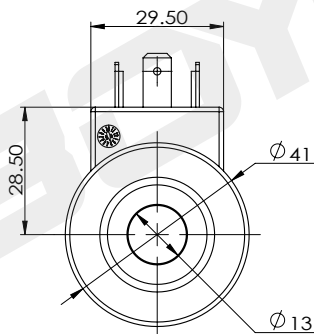

Катушка для картриджного клапана

BYC02-13B-01G

DC 24V
AC 220V

Другие могут быть настроены

технические параметры					
Температура окружающей среды	°C	-25 ~ 50	Степень защиты		IP65
Диапазон колебаний напряжения	%	85 ~ 110	Продолжительность включения питания	%	100
Номинальная мощность	W	18	Класс изоляции		H (180)